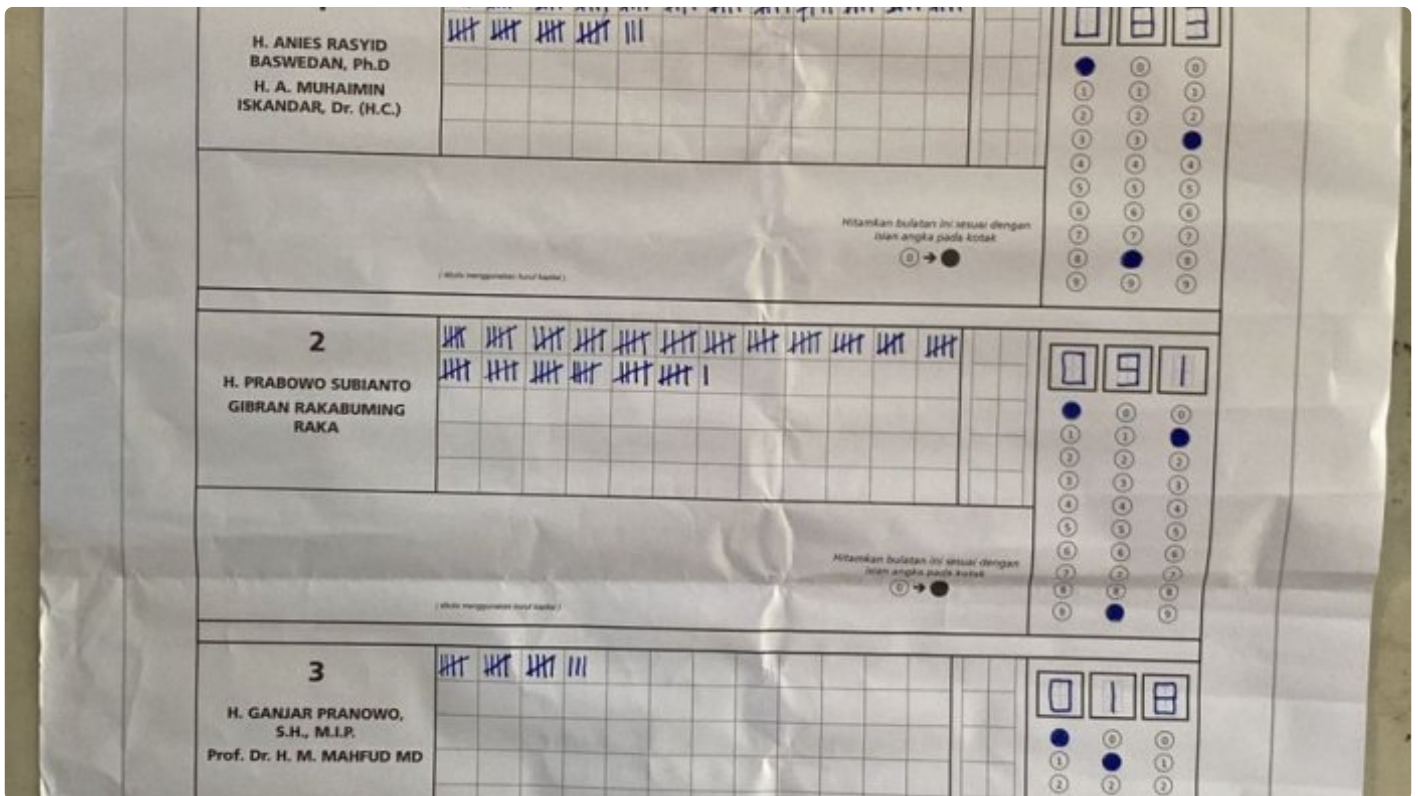

Mengintip TPS Sementara di Komplek SD Inpres Bakung Sudiang

Subhan Riyadi - SULSEL.JMN.OR.ID

Feb 14, 2024 - 20:11

SUDIANG - Sejauh pantauan media ini yang berada di Tempat Pemungutan Suara yang berlokasi di Komplek SD Inpres Bakung I dan Bakung II, Perumahan Bumi Permata Sudiang I Makassar, Provinsi Sulawesi Selatan. Rabu, 14 Februari 2021 sore.

Dari pantauan media melalui Data Rincian Perolehan sementara Suara Pasangan Calon Presiden dan Wakil Presiden di TPS 57 Sudiang Biringkanaya Makassar, pasangan capres dan cawapres, nomor urut 1 Anies Rasyid Baswedan dan Gus Muhaimin (Amin) didapat 108 suara. Selanjutnya nomor urut

2, Prabowo-Gibran mendapat 63 suara, disusul paslon Presiden dan wakil nomor urut 3, Ganjar-Mahmud meraih 8 suara. Untuk suara tidak sah 1, suara sah 179, total 180 suara.

Selanjutnya di TPS 59 Sudiang Biringkanaya Makassar, hasil perhitungan diperoleh, pasangan capres dan cawapres, Anies Rasyid Baswedan dan Gus Muhaimin (Amin) diperoleh 83 suara. Prabowo-Gibran mendapat 91 suara. Disusul Ganjar-Mahmud 18 suara. Suara tidak sah 0, Suara sah 192, totalnya 192 suara.

Kemuadian di TPS 60 Sudiang Biringkanaya Makassar hasil perolehan suara masing-masing paslon presiden dan wakil presiden Anies Rasyid Baswedan dan Gus Muhaimin (Amin) diperoleh 99 suara. Prabowo-Gibran meraih 74 suara dan Ganjar-Mahmud mengumpulkan 15 suara. Dan suara tidak sah 1, suara sah 188, total 189 suara.